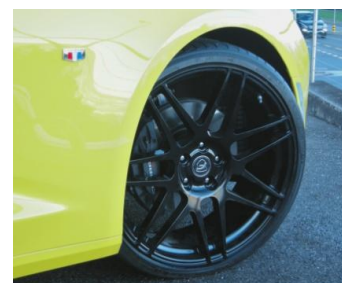

ADV1-Satz

Typ 7.2, VA9x22/HA10.5x22", geschmiedet, Farbe Gunmetal Clearcoat,
andere Farben a.A.

Felgen-Satz **ohne** Bereifung

Fr. 8'900.--

Fr. 7'300.--

Forgestar

Typ F14, 9x22/10.5x22" Farbe Schwarz Glanz, andere Farben a.A.

Felgensatz **ohne** Bereifung

Fr. 6'400.--

Fr. 5'100.--

Auch in Durchmesser 20" erhältlich für Verwendung mit Original-Bereifung.

Alle Felgen inkl. Beiblatt oder a.W inkl. Eintragung MFK wenn zusammen mit dem Fahrzeug gekauft. Original-Reifendrucksensoren separat, nicht im Preis inbegriffen.

Sportfedersatz, Tieferlegung um 20/25 mm (gelbes Demo-Fahrzeug) **Fr. 1'250.--**

Distanz-Scheiben 20/25 mm/nur mit Orig. Felgen Pro Achse **Fr. 280.--**

Chrome trim not included

v+h.,SS-

Emblem-Kit für Europa-Modelle (schwarze Chevy-Logos Logo orig.) **Fr. 360.--**

Frontspoiler Original GM-Performance (wie 1LE-Model)
Montiert und gespritzt in Farbe nach Wunsch

Fr. 1'600.--

Heckspoiler (Ducktail-Ausführung)
3-teilig wie 1LE-Model, montiert und gespritzt,
Farbe nach Wunsch